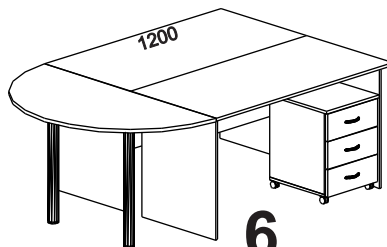

6
комплект
428,40 руб