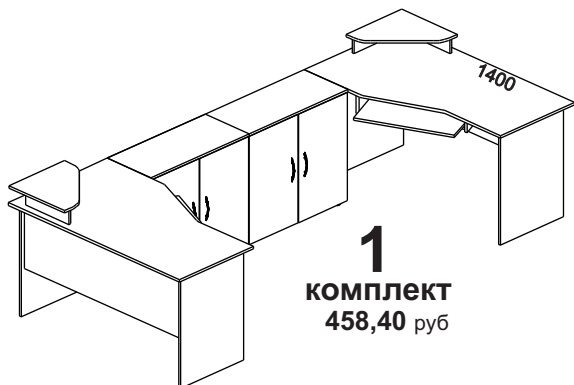

Максимально экономичная серия мебели при сохранении функциональности.
Большое количество мебели в наличии. Изготовление заказов - до 2-х недель.
ДСП Kronospan в цвете: «бук», «вишня оксфорд», «дуб сонома», «дуб венге»

Варианты компоновки (комплектации) рабочих мест